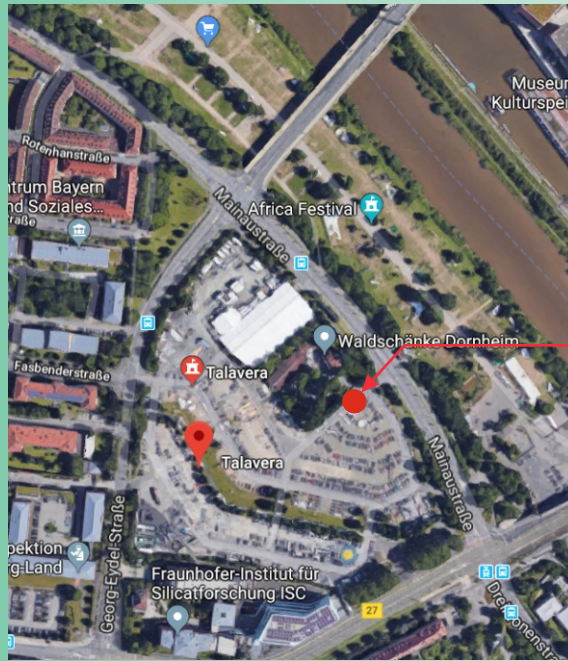

Busroute II: Abfahrt in Würzburg um 13^o Uhr

**Bushaltepunkt
in Würzburg**

**Haltepunkt 1
Volkach
ca. 13:30 Uhr**