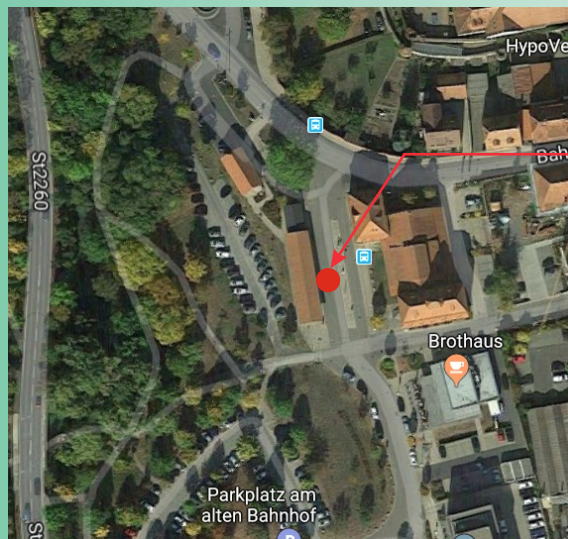

Busroute II: Abfahrt in Würzburg um 13^o Uhr

**Bushaltepunkt
in Würzburg**

**Haltepunkt 1
Volkach
ca. 13:30 Uhr**