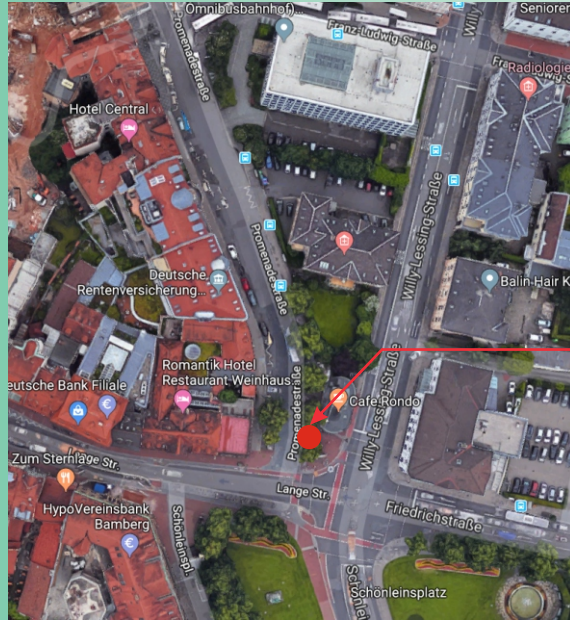

Busroute I: Abfahrt in Bamberg um 13^o Uhr

**Bushaltestpunkt
Bamberg**

**Haltepunkt 1
Debring
ca. 13:15 Uhr**

**Haltepunkt 2
Burgebrach
ca. 13:30**